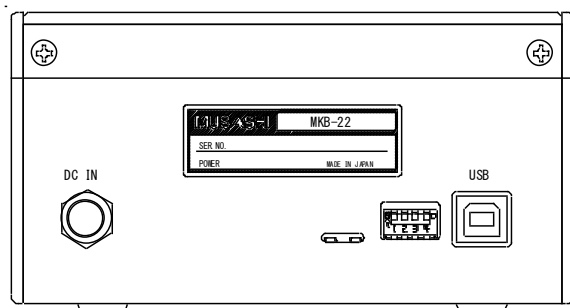

PCとの接続をUSBで行う事により、多様なシステムに発展させる事が可能です。

5. パネル各部の機能

本機は USB で PC と接続され、各種アプリケーションと接続し、専用キーボード(コントローラ)として動作させる事が可能です。

※JOG/SHTL の切り替えが可能です。

6. 背面パネル

1. DC IN

付属の AC アダプターを使用して下さい。

2. シリアル管理シール

3. USB

PCと USB ケーブルで接続して下さい。

4. DIP SW

◆MKB-88 互換モードとは、PC 接続時に MKB-88 として認識するモードです。

MKB-88 が動作するアプリケーションで使用可能です。

※DIP SW4 は故障の原因となりますので必ず OFF で使用して下さい。

5. ステータス LED

本機が動作している時は点滅します。