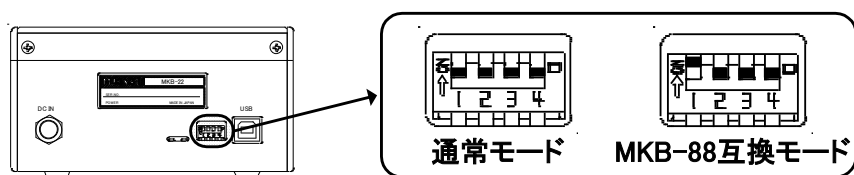

PCとの接続をUSBで行う事により、多様なシステムに発展させる事が可能です。

5. パネル各部の機能

本機は USB で PC と接続され、各種アプリケーションと接続し、専用キーボード(コントローラ)として動作させる事が可能です。

※JOG/SHTL の切り替えが可能です。

6. 背面パネル

1. DC IN

付属の AC アダプターを使用して下さい。

2. シリアル管理シール

3. USB

PCと USB ケーブルで接続して下さい。

4. DIP SW

◆MKB-88 互換モードとは、PC 接続時に MKB-88 として認識するモードです。

MKB-88 が動作するアプリケーションで使用可能です。

※DIP SW4 は故障の原因となりますので必ず OFF で使用して下さい。

5. ステータス LED

本機が動作している時は点滅します。