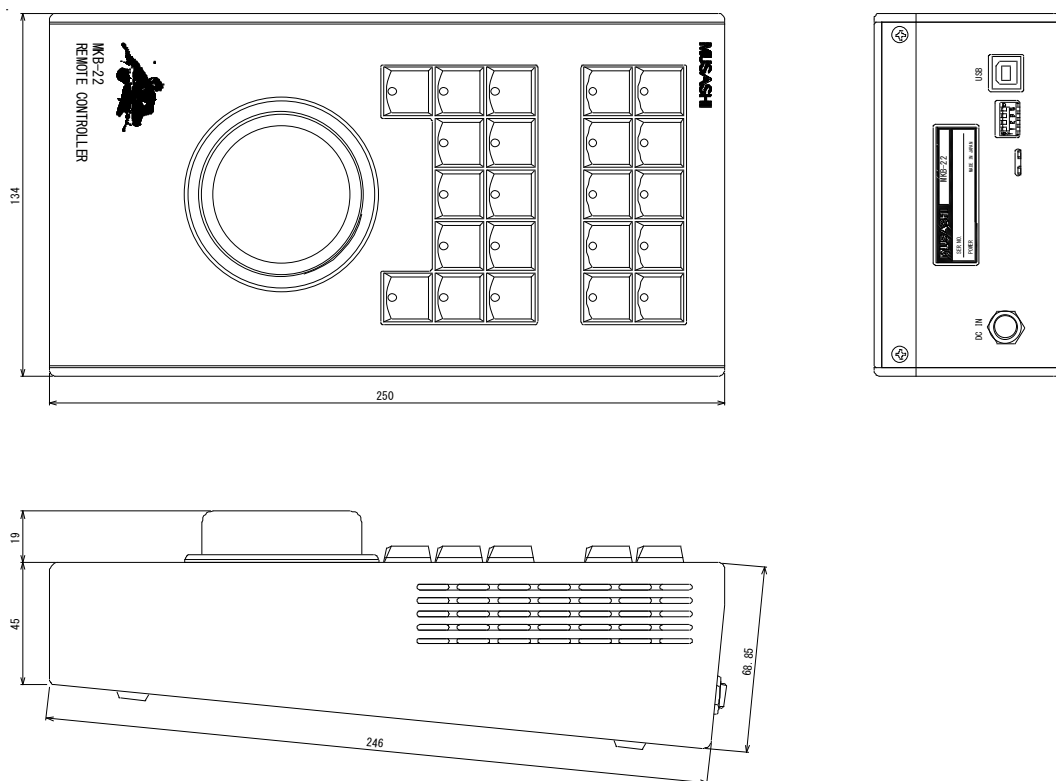

8. 外観図

※ 仕様及び外観は改良のため予告なく変更することがあります。