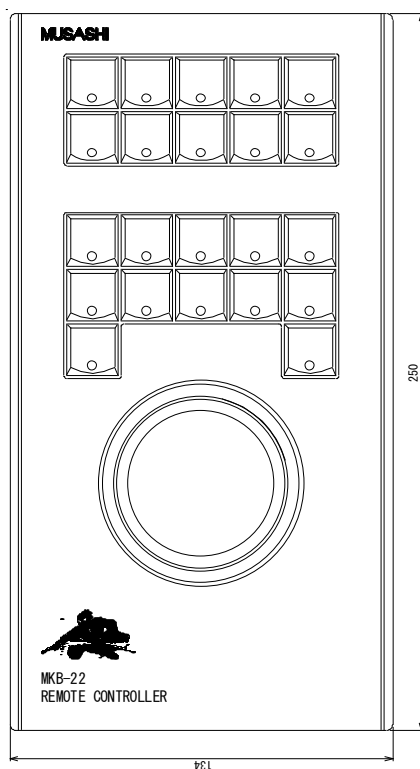

4. 概要

MKB-22は、PCを使用した編集用アプリケーションソフトウェアを動作させる装置です。従来のコントローラにあるJOGの感覚を重視し、省スペースでの操作性を考慮したキー配置になっています。

PCとの接続をUSBで行う事により、多様なシステムに発展させる事が可能です。

5. パネル各部の機能

本機は USB で PC と接続され、各種アプリケーションと接続し、専用キーボード(コントローラ)として動作させる事が可能です。

※JOG/SHTL の切り替えが可能です。