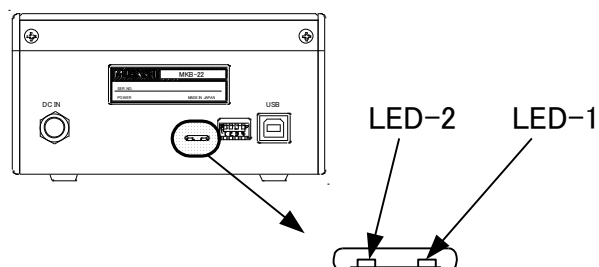

PCとの接続をUSBで行う事により、多様なシステムに発展させる事が可能です。

5. パネル各部の機能

本機は USB で PC と接続され、各種アプリケーションと接続し、専用キーボード(コントローラ)として動作させる事が可能です。

※JOG/SHTL の切り替えが可能です。

6. 背面パネル

1. DC IN

付属の AC アダプターを使用して下さい。

2. シリアル管理シール

3. USB

PCと USB ケーブルで接続して下さい。

4. DIP SW

◆MKB-88 互換モードとは、PC 接続時に MKB-88 として認識するモードです。

MKB-88 が動作するアプリケーションで使用可能です。

※DIP SW4 は故障の原因となりますので必ず OFF で使用して下さい。

5. ステータス LED

本機が動作している時は点滅します。

LED-1 : CPU ステータス

正常時:早い点滅

LED-2 : USB ステータス

正常時:早い点滅

通信していない時:点灯又は消灯

7. 仕様

項目	仕様
USB	USB規格Ver2.0 フルスピード
対象OS	Windows (推奨)
寸法(mm)	134(w) x 250(D) x 68.85 奥～約 45 手前(H)
質量	約 1.5 Kg
消費電力	約 10W以下
電源	AC100～240V±10% 50/60Hz
温度条件	0℃～40℃
湿度条件	10%～80%(結露なきこと)