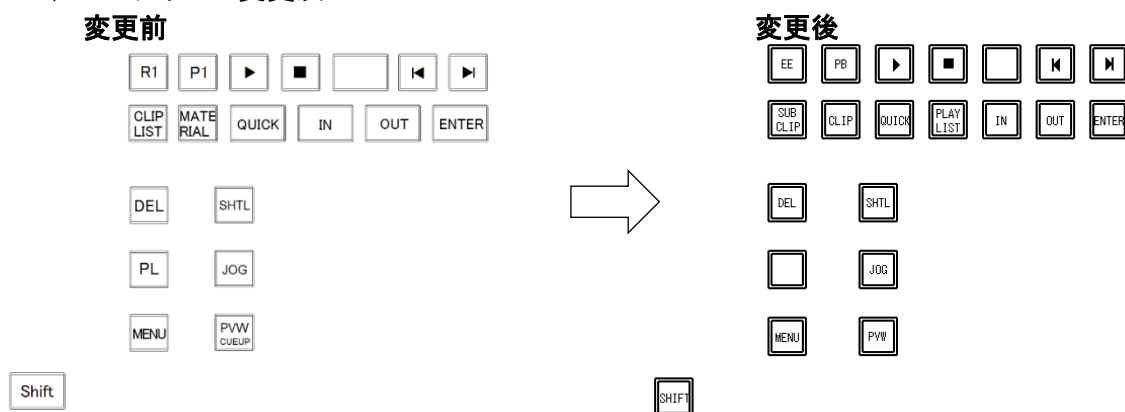

関係各位

武蔵株式会社

2016年1月

MDC-3000 モデルチェンジの御案内

MDC-3000 製造部品の終息に伴い 2016 年の出荷よりモデルチェンジを行いました。
機能及び型式等の変更は御座いません。

【変更内容】

1) SW サイズの変更及

2) SW 名称の変更

変更前	変更後
R1	EE
P1	PB
CLIP LIST	SUBCLIP
MATERIAL	CLIP
PL	PLAYLIST

3) OS の変更

変更前	変更後
WindowsXP Embedded	Windows7 Embedded

機能の変更は御座いません。