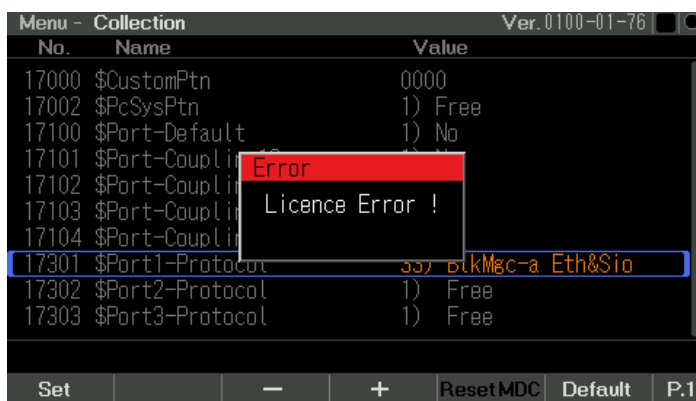

MDC-70/MDC-70T/MDC-74 仕様変更のご案内

MDC-70/MDC-70T/MDC-74 をご使用頂きありがとうございます。
サポート体制の変更に伴い一部機能を変更しましたのご案内致します。

【対応バージョン】

Ver0100-01-76 以降

【変更内容】

BlackMagic 社 HyperDeck 制御時の BlkMgc-a Ethe&Sio 設定に Licence 登録が必要になりました。